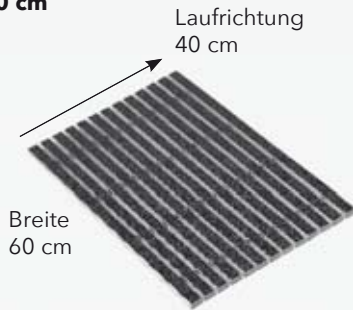

DURAWAY Eingangsmatten-Fertigsystem mit Ripseinlage

FERTIGMATTEN

Reinigungsanforderung - Grob- und Nässeschmutz

Sauberlaufzonen in allen Hauseingängen und Windfangbereichen können mit den DURAWAY Fertigmatten in 2 Größen 60 x 40 cm und 80 x 60 cm, sowie 2 neutralen Rips-Farben schwarz, und hellgrau einfach realisiert werden.

Maße

**Fertigmatte
60 x 40 cm**

**Fertigmatte
80 x 60 cm**

Einsatzbereiche

Belastbarkeit

*) Für stark frequentierte Bereiche empfehlen wir die Varianten SOLID 27 mm und XTRA 14 mm

Für alle Innenbereiche und überdachte Übergangsbereiche

**Einbauhöhe in mm
Farben Rips-Einlagen**

97 hellgrau

33 schwarz

(R) Rips	
Profilhöhe mm	10
Profilstärke mm	1,1
Gewicht kg/m ²	10
Belastbarkeit t/m ²	2,5
Rutschhemmklasse	R11