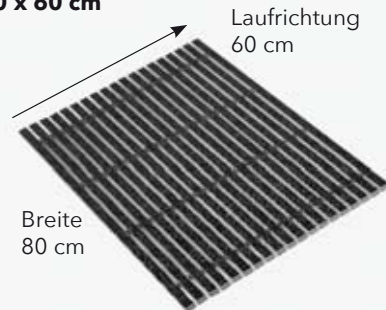

DURAWAY Eingangsmatten-Fertigsystem mit Ripseinlage

FERTIGMATTEN

Reinigungsanforderung - Grob- und Nässeschmutz

Sauberlaufzonen in allen Hauseingängen und Windfangbereichen können mit den DURAWAY Fertigmatten in 2 Größen 60 x 40 cm und 80 x 60 cm, sowie 2 neutralen Rips-Farben schwarz, und hellgrau einfach realisiert werden.

Maße

**Fertigmatte
60 x 40 cm**

**Fertigmatte
80 x 60 cm**

Einsatzbereiche

Belastbarkeit

*) Für stark frequentierte Bereiche empfehlen wir die Varianten SOLID 27 mm und XTRA 14 mm

Für alle Innenbereiche und überdachte Übergangsbereiche

**Einbauhöhe in mm
Farben Rips-Einlagen**

97 hellgrau

33 schwarz

(R) Rips	
Profilhöhe mm	10
Profilstärke mm	1,1
Gewicht kg/m ²	10
Belastbarkeit t/m ²	2,5
Rutschhemmklasse	R11