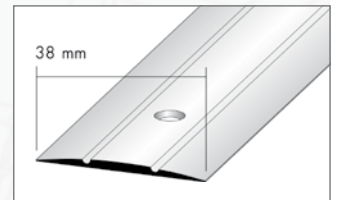

## Übergangprofil für Teppichboden

- Produktinformation -

**DURAL**

### ANWENDUNG:

Flaches und breites Übergangprofil mit Längsrillen für gleichhohe Bodenbeläge. Ideal für Übergänge unter Türen. Mittig gelochtes Aluminium-Profil in eloxierten Farbtönen. Befestigung mit Schrauben und Dübeln.