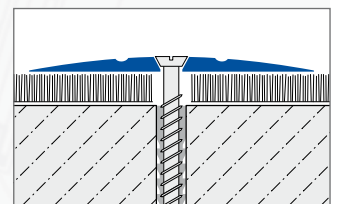

## Übergangprofil für Teppichboden

- Produktinformation -

**DURAL**

### ANWENDUNG:

Flaches und breites Übergangprofil mit Längsrillen für gleichhohe Bodenbeläge. Ideal für Übergänge unter Türen. Mittig gelochtes Aluminium-Profil in eloxierten Farbtönen. Befestigung mit Schrauben und Dübeln.