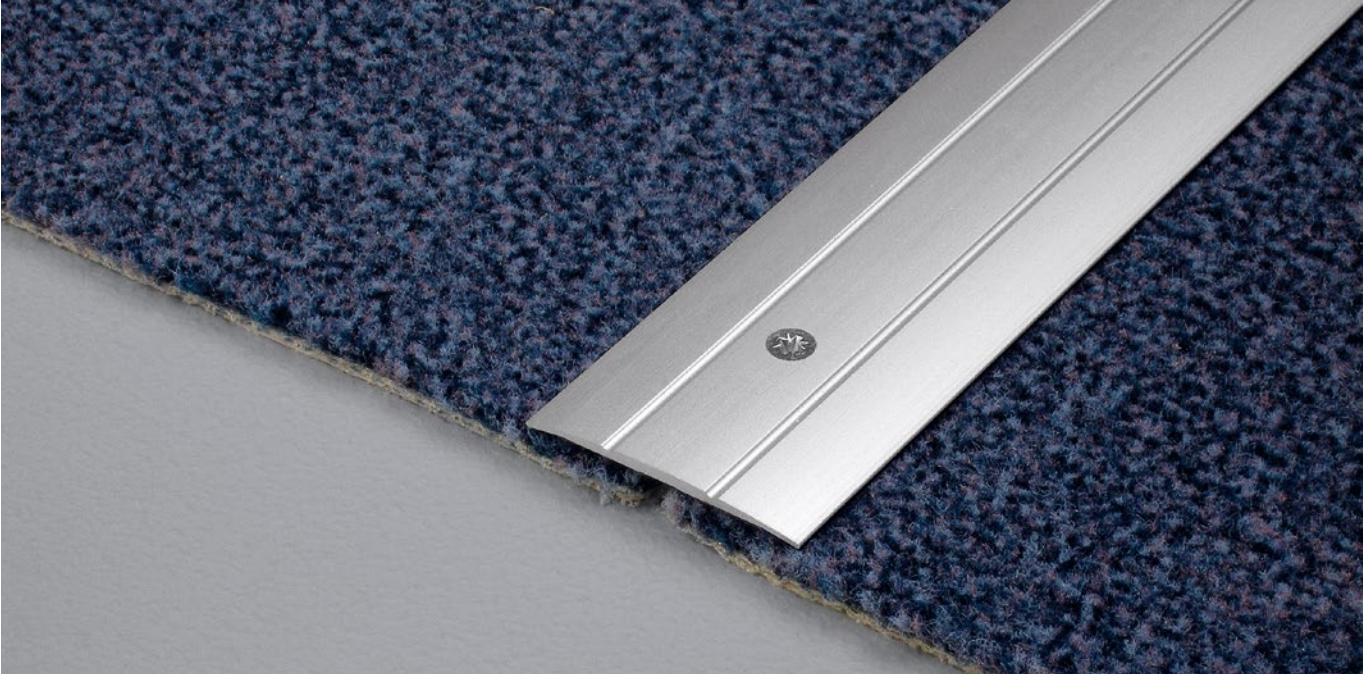

## Übergangprofil für Teppichboden

- Produktinformation -

**DURAL**

### ANWENDUNG:

Flaches und breites Übergangprofil mit Längsrillen für gleichhohe Bodenbeläge. Ideal für Übergänge unter Türen. Mittig gelochtes Aluminium-Profil in eloxierten Farbtönen. Befestigung mit Schrauben und Dübeln.