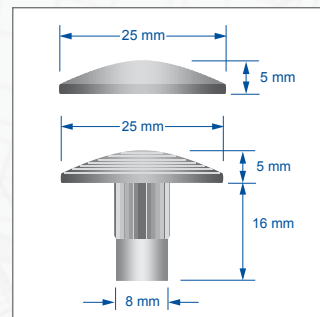

TAKTIL Indicatori

1/1

Indicatori per pavimento a singole calotte semisferiche o strisce in acciaio inossidabile

- Informazione sul prodotto -

DURAL