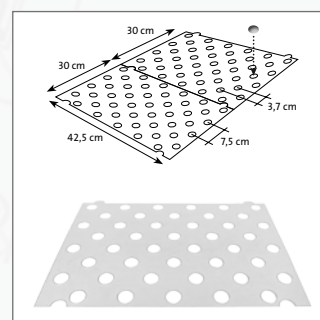

Sagoma di incollaggio per indicatori per pavimento TAKTIL

Sagoma per la creazione di aree di attenzione e pericolo su misura con indicatori per pavimento TAKTIL da incollare.