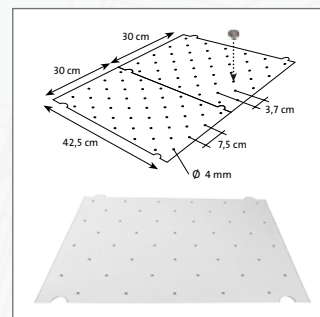

APPLICAZIONE:

Indicatori per pavimento a elementi singoli per la creazione di aree di attenzione e pericolo complesse permanenti. A seconda della versione, in acciaio zincato, in alluminio naturale, acciaio inossidabile V2A o acciaio inossidabile V4A, da incollare o da forare.

Le strisce TAKTIL in acciaio inossidabile V2A costituiscono un modo semplice e di lunga durata per contrassegnare le strisce di guida e possono essere installate senza alcun problema anche in un secondo momento.