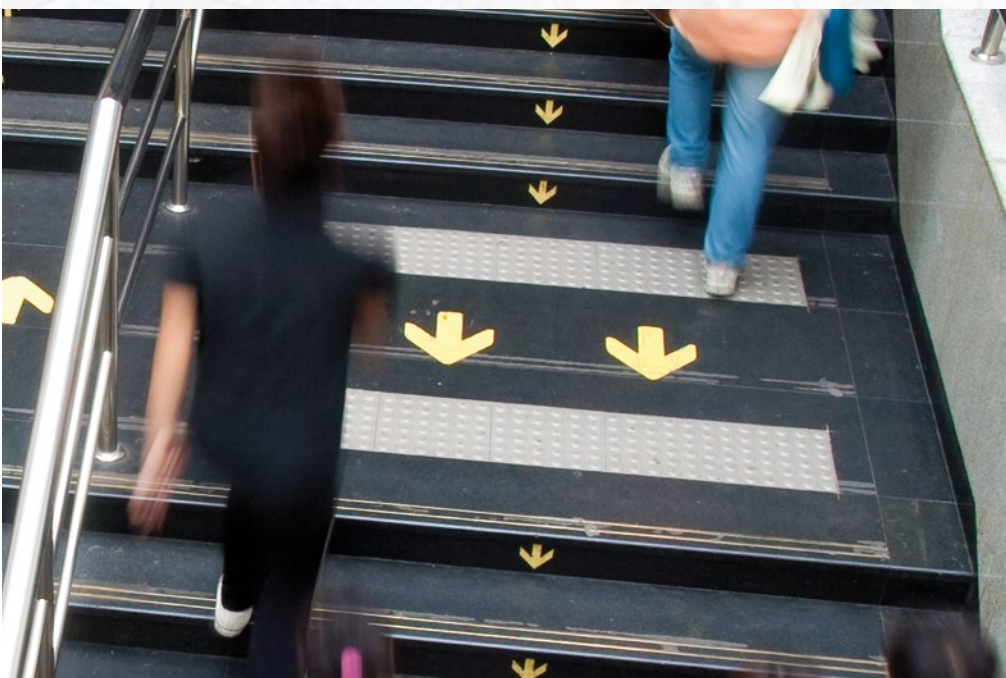

Étant donné que l'utilisation du produit et sa mise en œuvre ne sont pas soumis à notre contrôle, nous dégageons toute responsabilité quant au succès de l'installation de nos produits, telle qu'elle est mentionnée sur la fiche produit correspondante et dans le cadre de nos Conditions générales de vente et de livraison. Les caractéristiques mentionnées ici ne fournissent aucune garantie quant à l'utilisation concernée. Sous réserve de modifications techniques et conceptuelles du produit. Seule la version actuelle de la présente fiche technique accessible à tous sur Internet est valable. La présente fiche technique remplace les précédentes fiches qui perdent leur validité à sa parution. Et peut varier par rapport aux couleurs originales. Sous réserve de modifications techniques et conceptuelles du produit.

TAKTIL Plaque podotactile 1/1

Bande d'éveil pour revêtements rigides

- Informations relatives au produit -

DURAL