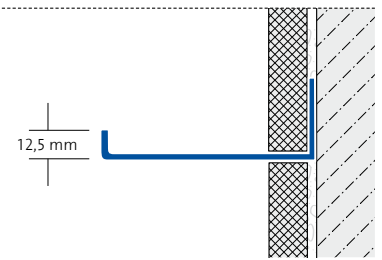

Montage TS BV / TS TZ /
TS DRG / TS FE / TS DRS