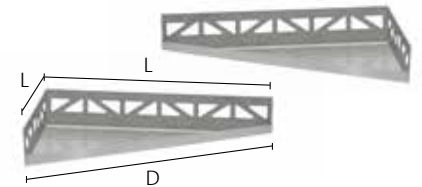

TS DRS 1730-L

L = 300/170 mm, D = 340 mm, links