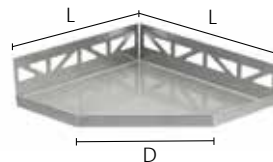

TI-SHELF FE

Eckablage in Fünfeckform

TS FE 2014, L = 200 mm, D = 140 mm