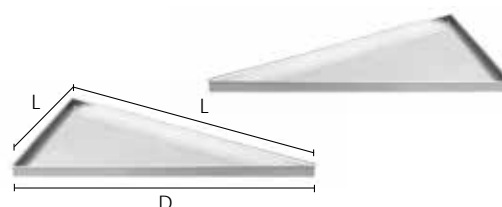

TS DNS 2030-L

L = 305/205 mm, D = 362 mm, links