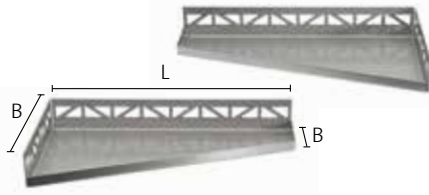

TI-SHELF BV

Wandablage in Viereckform

TS BV 1730-R

L = 300 mm, B = 170/65 mm, rechts

TS BV 1730-L

L = 300 mm, B = 170/65 mm, links