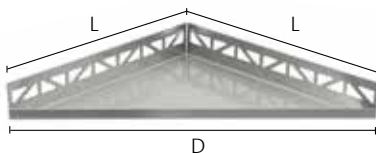

TI-SHELF DRG

Eckablage in Dreieckform mit gleichlangen Schenkeln

TS DRG 1724, L = 170 mm, D = 240 mm

TS DRG 1927, L = 195 mm, D = 275 mm

TS DRG 2231, L = 220 mm, D = 310 mm

TS DRG 2434, L = 245 mm, D = 345 mm

TS DRG 2738, L = 270 mm, D = 380 mm